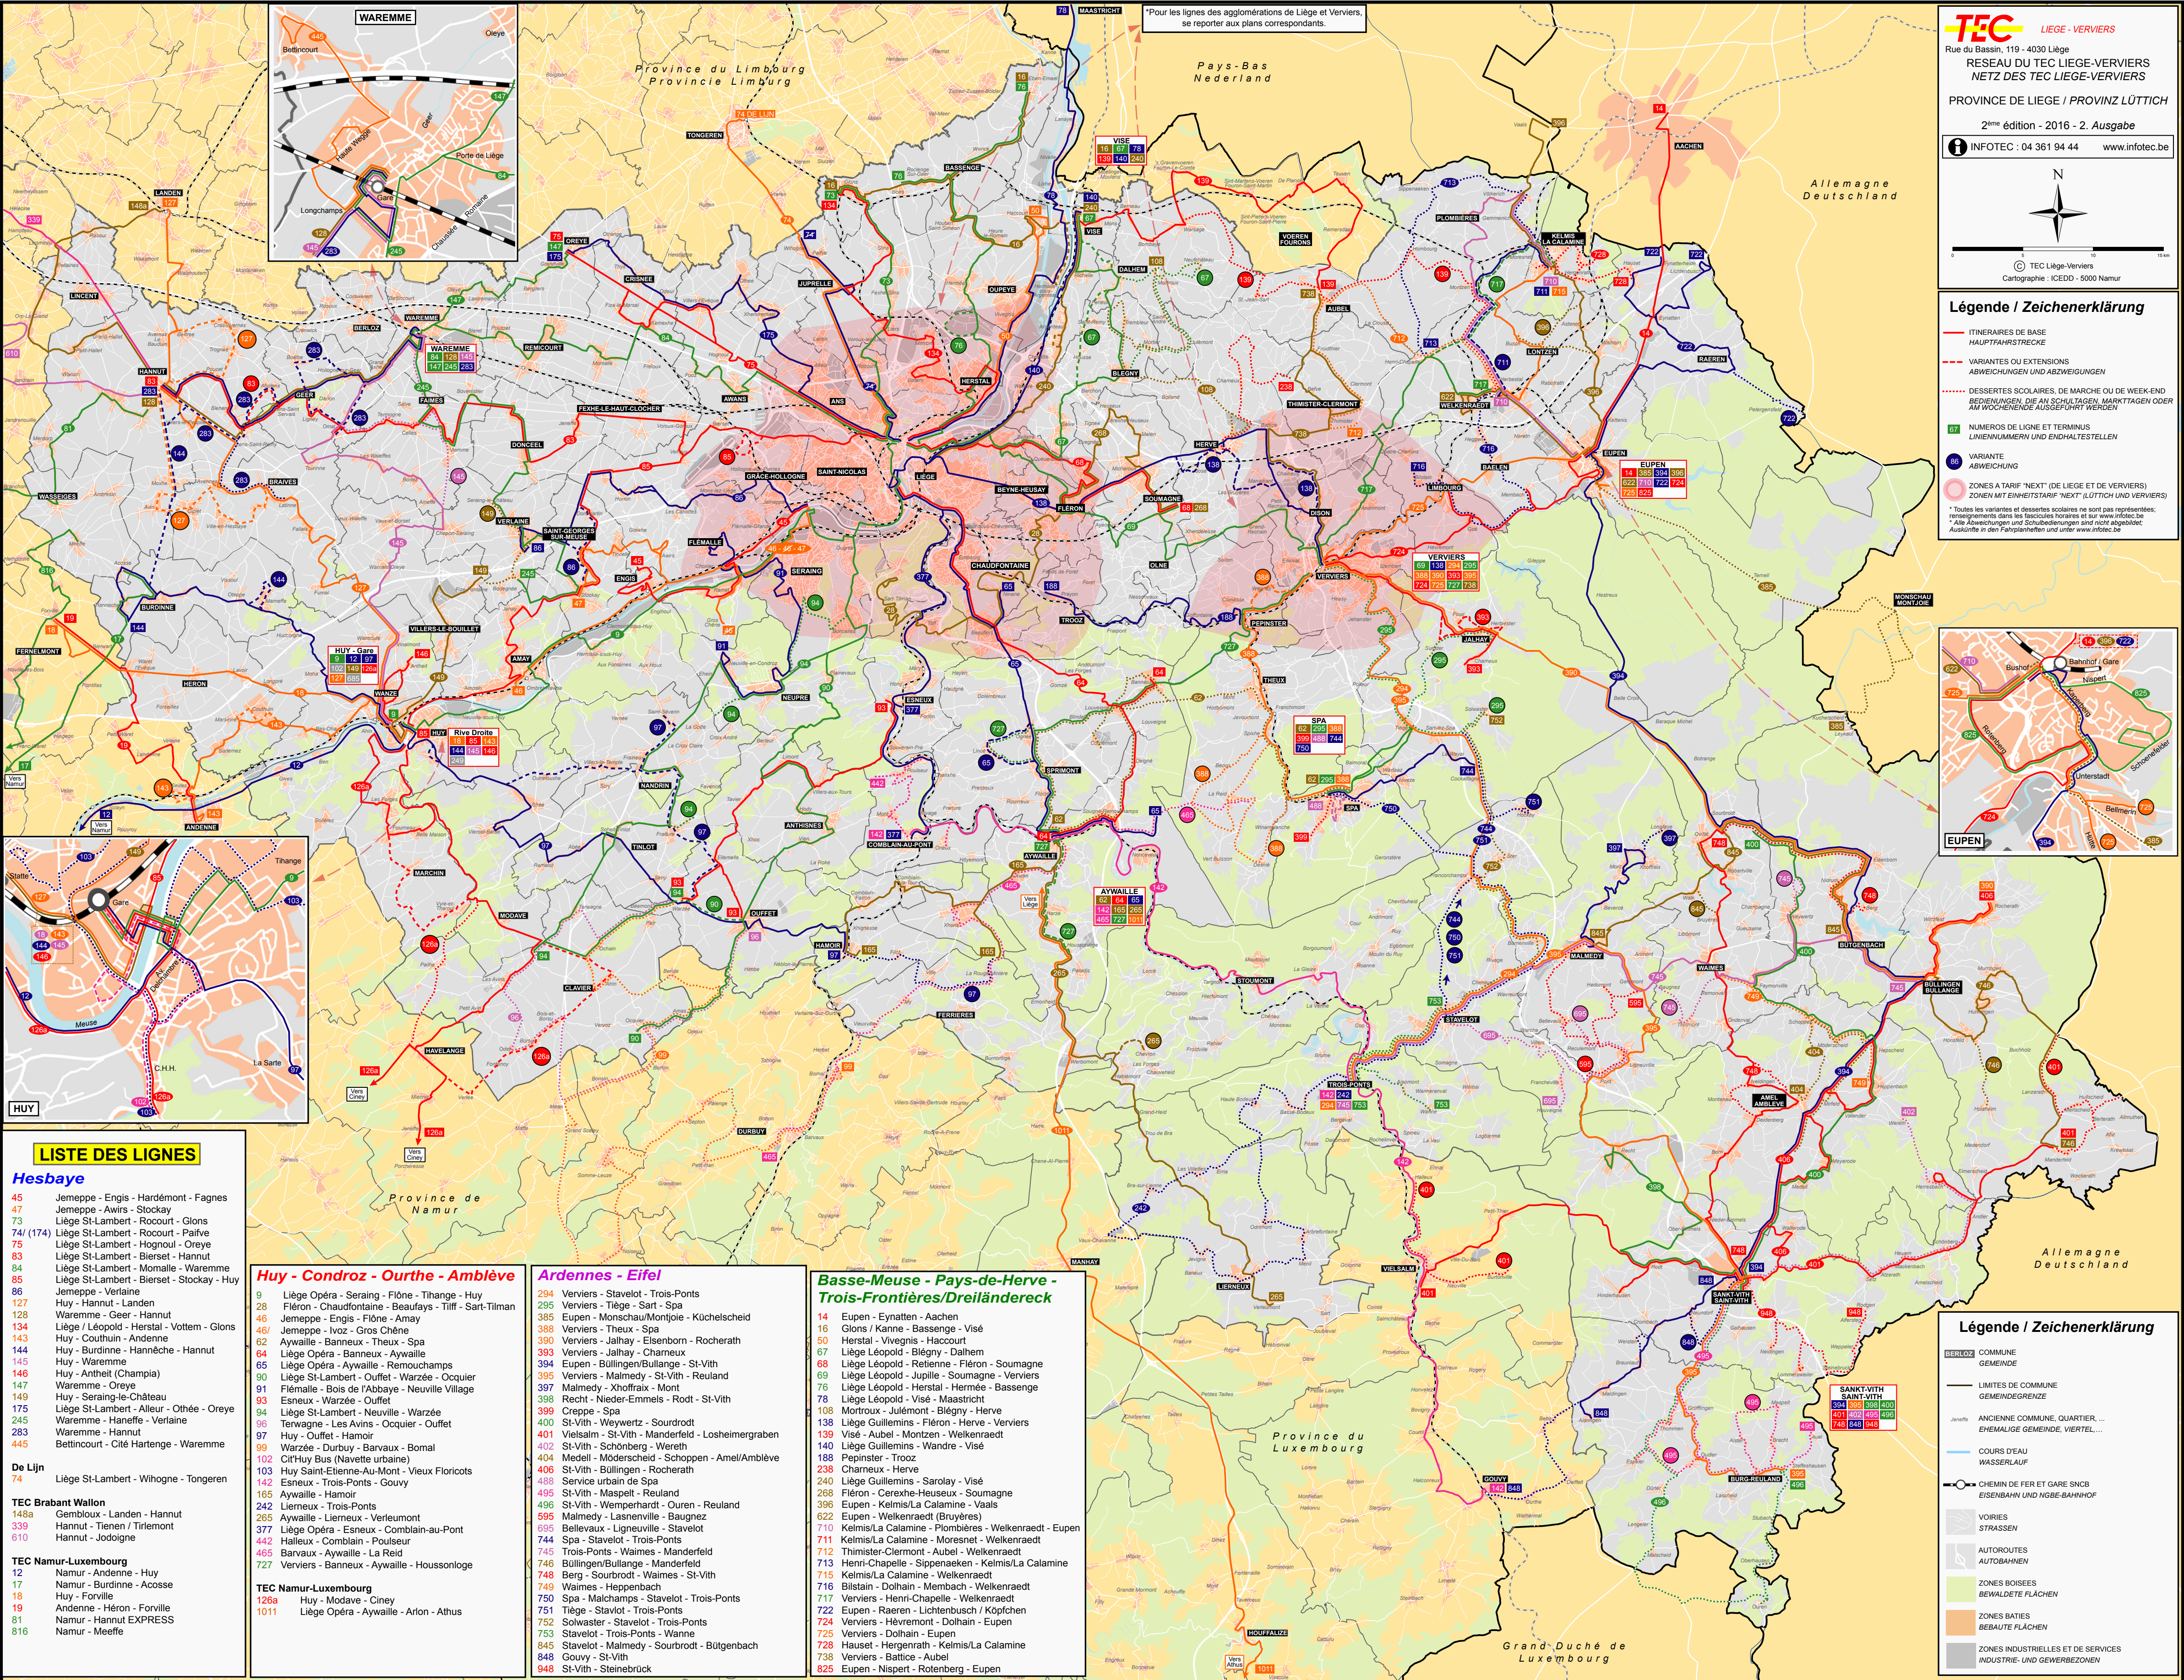

Légende / Zeichenerklärung

- ITINERAIRES DE BASE
  HAUPTFAHRSTRECKE
- VARIANTES OU EXTENSIONS
  ABWEICHUNGEN UND ABZWEIGUNGEN
- DESSERTES SCOLAIRES, DE MARCHÉ OU DE WEEK-END
  BEDIENUNGEN, DIE AN SCHULTAGEN, MARKTTAGEN ODER AM WOCHEENDE AUSGEFÜHRT WERDEN
- NUMEROS DE LIGNE ET TERMINUS
  LINIENNUMMERN UND ENDHALTESTELLEN
- VARIANTE
  ABWEICHUNG
- ZONES A TARIF "NEXT" (DE LIEGE ET DE VERVIERS)
  ZONEN MIT EINHEITSTARIF "NEXT" (LÜTTICH UND VERVIERS)

* Toutes les variantes et dessertes scolaires ne sont pas représentées; renseignements dans les fascicules horaires et sur www.infotec.be
* Alle Abweichungen und Schulbedienungen sind nicht abgebildet; Auskünfte in den Fahrplanheften und unter www.infotec.be

LISTE DES LIGNES

1. **Hesbaye**
2. 45 Jemeppe - Engis - Hardémont - Fagnes
   - 47 Jemeppe - Awirs - Stockay
   - 73 Liège St-Lambert - Rocourt - Glons
   - 74/174 Liège St-Lambert - Rocourt - Paifve
   - 75 Liège St-Lambert - Hognoul - Oreye
   - 83 Liège St-Lambert - Bierset - Hannut
   - 84 Liège St-Lambert - Mornalle - Waremmé
   - 85 Liège St-Lambert - Bierset - Stockay - Huy
   - 86 Jemeppe - Verlainne
   - 127 Huy - Hannut - Landen
   - 128 Waremmé - Geer - Hannut
   - 134 Liège / Léopold - Herstal - Vottem - Glons
   - 143 Huy - Burdinne - Andenne
   - 144 Huy - Burdinne - Hamêche - Hannut
   - 145 Huy - Waremmé
   - 146 Huy - Antheit (Champia)
   - 147 Waremmé - Oreye
   - 149 Huy - Seraing-le-Château
   - 175 Liège St-Lambert - Allier - Othée - Oreye
   - 245 Waremmé - Hanefve - Verlainne
   - 283 Waremmé - Hannut
   - 445 Bettincourt - Cité Hartenge - Waremmé
3. **De Lijn**
4. 74 Liège St-Lambert - Wihogne - Tongeren
5. **TEC Brabant Wallon**
6. 148a Grambloux - Landen - Hannut
   - 339 Hannut - Tienen / Tillemont
   - 610 Hannut - Jodoigne
7. **TEC Namur-Luxembourg**
8. 12 Namur - Andenne - Huy
   - 17 Namur - Burdinne - Accosse
   - 18 Huy - Forville
   - 19 Andenne - Héron - Forville
   - 81 Namur - Hannut EXPRESS
   - 816 Namur - Meeffe

1. **Huy - Condroz - Ourthe - Amblève**
2. 9 Liège Opéra - Seraing - Flône - Tihange - Huy
   - 26 Fléron - Chaudfontaine - Beaufays - Tilff - Sart-Tilman
   - 48 Jemeppe - Engis - Flône - Amay
   - 46 Jemeppe - Ivoz - Gros Chêne
   - 62 Aywaille - Banneux - Theux - Spa
   - 64 Liège Opéra - Aywaille - Remouchamps
   - 65 Liège St-Lambert - Ouffet - Warzéze - Ocquier
   - 81 Flemalle - Bois de l'Abbaye - Neuville Villager
   - 83 Esneux - Warzéze - Ouffet
   - 90 Liège St-Lambert - Neuville - Warzéze
   - 94 Terwagne - Les Avins - Ocquier - Ouffet
   - 97 Huy - Ouffet - Hamoir
   - 99 Warzéze - Durbuy - Barvaux - Bomal
   - 102 Cit'Huy Bus (Navette urbaine)
   - 103 Huy Saint-Etienne-Au-Mont - Vieux Floricots
   - 142 Esneux - Trois-Ponts - Gouvy
   - 165 Aywaille - Hamoir
   - 242 Liernieux - Trois-Ponts
   - 265 Aywaille - Liernieux - Verleumont
   - 377 Liège Opéra - Esneux - Comblain-au-Pont
   - 442 Hailieux - Comblain - Pouleur
   - 465 Barvaux - Aywaille - La Reid
   - 727 Verviers - Banneux - Aywaille - Houssonlogne
3. **TEC Namur-Luxembourg**
4. 126a Huy - Modave - Ciney
   - 1011 Liège Opéra - Aywaille - Arlon - Athus