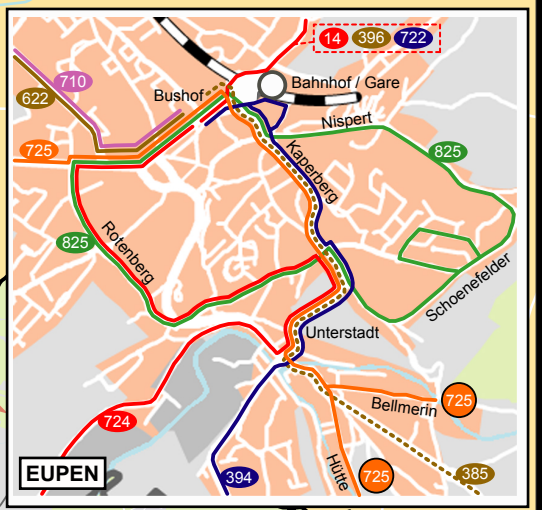

LISTE DES LIGNES

1. **Hesbaye**
2. 45 Jemeppe - Engis - Hardémont - Fagnes
   - 47 Jemeppe - Awirs - Stockay
   - 73 Liège St-Lambert - Rocourt - Glons
   - 74/174 Liège St-Lambert - Rocourt - Paifve
   - 75 Liège St-Lambert - Hognoul - Oreye
   - 83 Liège St-Lambert - Bierset - Hannut
   - 84 Liège St-Lambert - Mornalle - Waremmé
   - 85 Liège St-Lambert - Bierset - Stockay - Huy
   - 86 Jemeppe - Verlainne
   - 127 Huy - Hannut - Landen
   - 128 Waremmé - Geer - Hannut
   - 134 Liège / Léopold - Herstal - Vottem - Glons
   - 143 Huy - Burdinne - Andenne
   - 144 Huy - Burdinne - Hamêche - Hannut
   - 145 Huy - Waremmé
   - 146 Huy - Antheit (Champia)
   - 147 Waremmé - Oreye
   - 149 Huy - Seraing-le-Château
   - 175 Liège St-Lambert - Allier - Othée - Oreye
   - 245 Waremmé - Hanefve - Verlainne
   - 283 Waremmé - Hannut
   - 445 Bettincourt - Cité Hartenge - Waremmé
3. **De Lijn**
4. 74 Liège St-Lambert - Wihogne - Tongeren
5. **TEC Brabant Wallon**
6. 148a Grambloux - Landen - Hannut
   - 339 Hannut - Tienen / Tillemont
   - 610 Hannut - Jodoigne
7. **TEC Namur-Luxembourg**
8. 12 Namur - Andenne - Huy
   - 17 Namur - Burdinne - Accosse
   - 18 Huy - Forville
   - 19 Andenne - Héron - Forville
   - 81 Namur - Hannut EXPRESS
   - 816 Namur - Meeffe

1. **Huy - Condroz - Ourthe - Amblève**
2. 9 Liège Opéra - Seraing - Flône - Tihange - Huy
   - 26 Fléron - Chaudfontaine - Beaufays - Tilff - Sart-Tilman
   - 48 Jemeppe - Engis - Flône - Amay
   - 46 Jemeppe - Ivoz - Gros Chêne
   - 62 Aywaille - Banneux - Theux - Spa
   - 64 Liège Opéra - Aywaille - Remouchamps
   - 65 Liège St-Lambert - Ouffet - Warzéze - Ocquier
   - 81 Flemalle - Bois de l'Abbaye - Neuville Villager
   - 83 Esneux - Warzéze - Ouffet
   - 90 Liège St-Lambert - Neuville - Warzéze
   - 94 Terwagne - Les Avins - Ocquier - Ouffet
   - 97 Huy - Ouffet - Hamoir
   - 99 Warzéze - Durbuy - Barvaux - Bomal
   - 102 Cit'Huy Bus (Navette urbaine)
   - 103 Huy Saint-Etienne-Au-Mont - Vieux Floricots
   - 142 Esneux - Trois-Ponts - Gouvy
   - 165 Aywaille - Hamoir
   - 242 Liernieux - Trois-Ponts
   - 265 Aywaille - Liernieux - Verleumont
   - 377 Liège Opéra - Esneux - Comblain-au-Pont
   - 442 Hailieux - Comblain - Pouleur
   - 465 Barvaux - Aywaille - La Reid
   - 727 Verviers - Banneux - Aywaille - Houssonlogne
3. **TEC Namur-Luxembourg**
4. 126a Huy - Modave - Ciney
   - 1011 Liège Opéra - Aywaille - Arlon - Athus